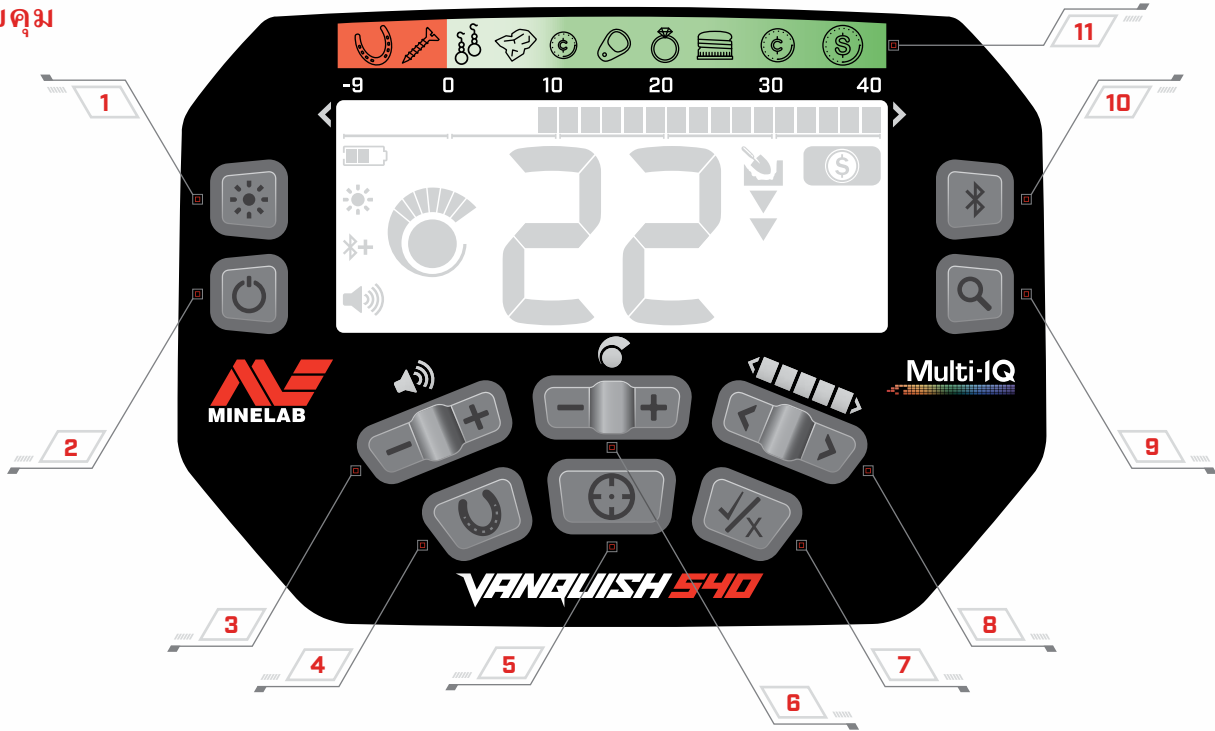

เครื่องประดับ

ค้นพบเครื่องประดับชั้นงามไม่ว่ามันจะอยู่ในพื้นแบบไหน

ปรับแต่งเอง

โหมดการค้นหาที่สามารถปรับแต่งได้เองเพื่อการค้นหาที่ดียิ่งขึ้น

แผงควบคุม

จอแสดงผล

แผงควบคุม

- | | |
|-----------------------------|----------------------------|
| 1 เปิด / ปิด ไฟหน้าจอ (540) | 7 ตัด / ไม่ตัด โลหะ |
| 2 เปิด / ปิด | 8 ปรับรูปแบบการตัดขยะ |
| 3 ปรับเสียง | 9 โหมดการค้นหา |
| 4 ไม่ตัดขยะ* | 10 เปิด / ปิด บลูทูธ (540) |
| 5 โหมดซีเฝ้า | 11 แลบบรรูปเป้าหมาย |
| 6 ปรับความไวภาครับ | |

จอแสดงผล

- | | |
|--------------------------------------|---------------------------|
| 12 ระดับพลังงาน | 18 หมายเลขเป้าหมาย |
| 13 สัญลักษณ์ เตือนเปิดไฟหน้าจอ (540) | 19 ระดับความลึก |
| 14 สัญลักษณ์ เปิด / ปิด บลูทูธ (540) | 20 โหมดการค้นหา |
| 15 ระดับเสียง | 21 การตัดแยกโลหะ |
| 16 ระดับความไวภาครับ | 22 สัญลักษณ์ การพินพ้อยท์ |
| 17 สัญลักษณ์ IRON BIAS | |