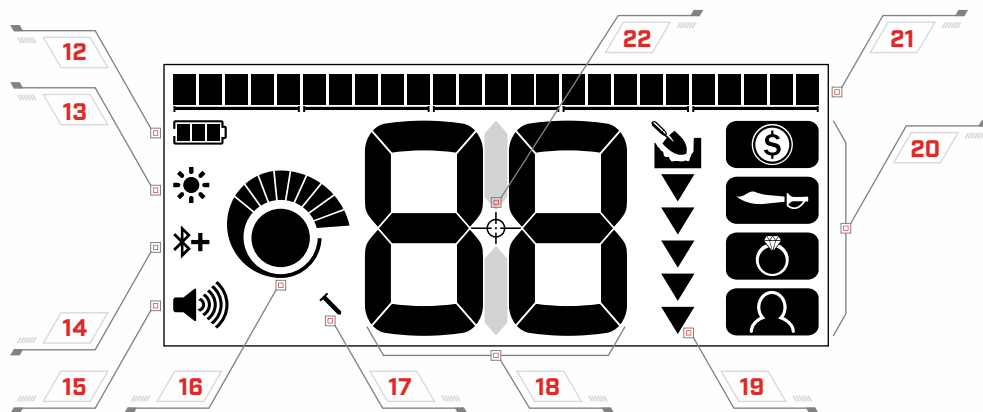

เครื่องประดับ

ค้นพบเครื่องประดับชั้นงามไม่ว่ามันจะอยู่ในพื้นแบบไหน

ปรับแต่งเอง

โหมดการค้นหาที่สามารถปรับแต่งได้เองเพื่อการค้นหาที่ดียิ่งขึ้น

แผงควบคุม

จอแสดงผล

แผงควบคุม

- | | |
|-----------------------------|----------------------------|
| 1 เปิด / ปิด ไฟหน้าจอ (540) | 7 ตัด / ไม่ตัด โลหะ |
| 2 เปิด / ปิด | 8 ปรับรูปแบบการตัดขยะ |
| 3 ปรับเสียง | 9 โหมดการค้นหา |
| 4 ไม่ตัดขยะ* | 10 เปิด / ปิด บลูทูธ (540) |
| 5 โหมดซีเฝ้า | 11 แลบบรรูปเป้าหมาย |
| 6 ปรับความไวภาครับ | |

จอแสดงผล

- | | |
|--------------------------------------|---------------------------|
| 12 ระดับพลังงาน | 18 หมายเลขเป้าหมาย |
| 13 สัญลักษณ์ เตือนเปิดไฟหน้าจอ (540) | 19 ระดับความลึก |
| 14 สัญลักษณ์ เปิด / ปิด บลูทูธ (540) | 20 โหมดการค้นหา |
| 15 ระดับเสียง | 21 การตัดแยกโลหะ |
| 16 ระดับความไวภาครับ | 22 สัญลักษณ์ การพินพ้อยท์ |
| 17 สัญลักษณ์ IRON BIAS | |